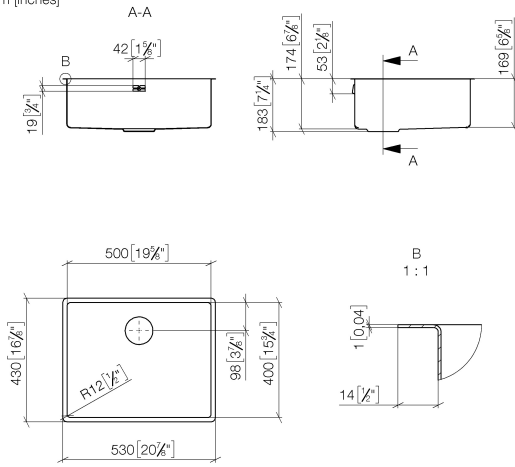

Lavello monovasca - Acciaio lucido

38 500 003

- SottoTop
- 500 x 400 mm
- Profondità lavello 175 mm
- adatto per armadietti 550 mm
- Raggio 12 mm

Piletta e troppopieno non compresi nella fornitura.
Vedi accessori necessari.

- Eccentrico da 3 ½"

Prodotti complementari necessari

Sistema piletta con troppo pieno con controllo elettronico - Acciaio lucido 10 410 003-85

- Valvola di scarico elettrica da 3 ½" (TouchFlow)

Lavello monovasca - Acciaio lucido

38 500 003

mm [inches]

Lavello monovasca - Acciaio lucido

38 500 003

Elenco delle parti di ricambio

N.	Codice articolo	Denominazione	Quantità necessaria	Tempo di produzione
1	10 410 003-85	Sistema piletta con troppo pieno con controllo elettronico - Acciaio lucido	1	2
2	10 400 003-85	Sistema piletta con troppo pieno può essere chiuso a mano - Acciaio lucido	1	2
3	10 405 003-85	Sistema piletta con troppo pieno con pomello - Acciaio lucido	1	2