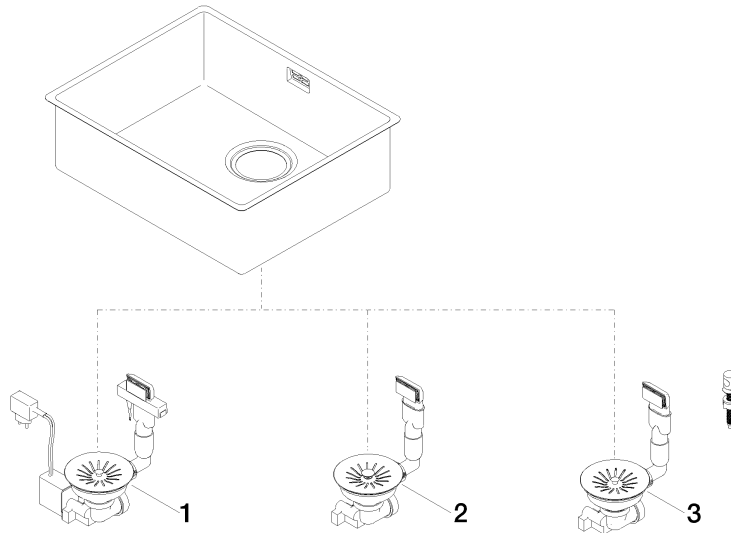

Lavello monovasca - Acciaio lucido

38 500 003

- SottoTop
- 500 x 400 mm
- Profondità lavello 175 mm
- adatto per armadietti 550 mm
- Raggio 12 mm

Piletta e troppopieno non compresi nella fornitura.
Vedi accessori necessari.

Prodotti complementari necessari

Sistema piletta con troppo pieno può essere chiuso a mano - Acciaio lucido 10 400 003-85

- Valvola di scarico chiudibile a mano da 3 ½"

Prodotti complementari necessari

Sistema piletta con troppo pieno con pomello - Acciaio lucido 10 405 003-85

- Eccentrico da 3 ½"

Prodotti complementari necessari

Sistema piletta con troppo pieno con controllo elettronico - Acciaio lucido 10 410 003-85

- Valvola di scarico elettrica da 3 ½" (TouchFlow)

Lavello monovasca - Acciaio lucido

38 500 003

mm [inches]

Lavello monovasca - Acciaio lucido

38 500 003

Elenco delle parti di ricambio

N.	Codice articolo	Denominazione	Quantità necessaria	Tempo di produzione
1	10 410 003-85	Sistema piletta con troppo pieno con controllo elettronico - Acciaio lucido	1	2
2	10 400 003-85	Sistema piletta con troppo pieno può essere chiuso a mano - Acciaio lucido	1	2
3	10 405 003-85	Sistema piletta con troppo pieno con pomello - Acciaio lucido	1	2